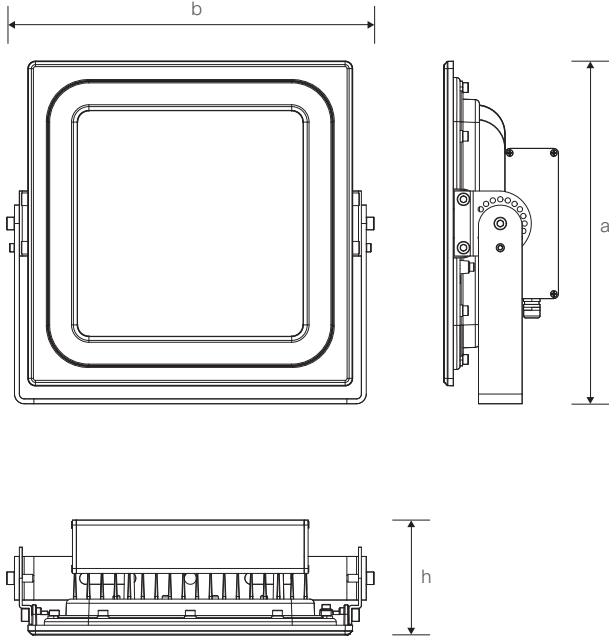

FUJİ

250W Ex-proof Projektör Armatürü

Ürün Kodu

: VL511250-EX

Standart Model

Ürün ölçüleri (mm)

	a	b	h
Standart	354	380	120

Ağırlık (kg)

250W	4,10
------	------

Projektör Konsolu

Ürün Parça Listesi

- 1) Gövde
- 2) Çerçeve
- 3) Cam
- 4) Conta
- 5) LED Kart
- 6) Montaj Kulağı
- 7) Kulp
- 8) Driver Kutusu
- 9) Rakor

• YAVUZ, önceden bildirmeksizin gerekli gördüğü değişiklikleri yapma hakkını saklı tutar.