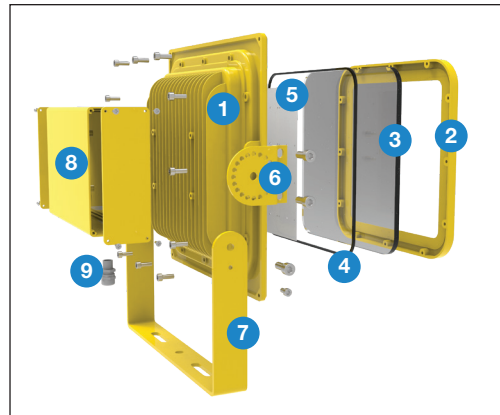

250W	4,10
------	------

Projektör Konsolu

Ürün Parça Listesi

- 1) Gövde
- 2) Çerçeve
- 3) Cam
- 4) Conta
- 5) LED Kart
- 6) Montaj Kulağı
- 7) Kulp
- 8) Driver Kutusu
- 9) Rakor

• YAVUZ, önceden bildirmeksizin gerekli gördüğü değişiklikleri yapma hakkını saklı tutar.