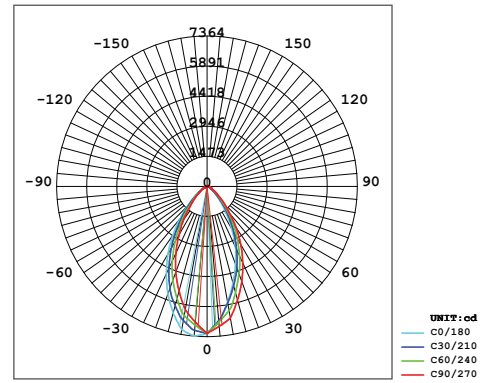

Optik ve Elektriksel Özellikler

Tüketim Gücü	: 250 W
Armatür Lümeni	: 30547 lm
Armatür Verimliliği	: 122.1 lm/W
Giriş Gerilimi	: 220-240 V
Giriş Frekans	: 50-60 Hz
Güç Faktörü	: > 0.95
Max. Gerilim Dayanımı (surge)	: 10 kV
Sürüş Akımı	: 700 mA
Renk Sıcaklığı (CCT)	: 6500K
Renksek Geriverim İndeksi (CRI)	: > 80

Diğer Özellikler

Çalışma Sıcaklık Aralığı	: -20°C / +45°C
Darbe Dayanım Sınıfı (IK)	: IK10
Led Ömrü	: 60.000 Saat

Işık Eğrisi

Renk Sıcaklık Tablosu

Opsiyonel Özellikler

Renk Sıcaklığı	: 3000K / 4000K / 5700K
Dali Uyumluluğu	: Var
Sensör	: Var